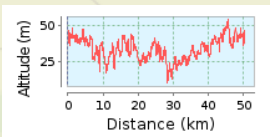

Lilla Spor

50.47 km (rundtur)
Total opstigning: 336 m, Total nedstigning: 337 m
Højde område 44 m (Højde fra: 10 m til 54 m)