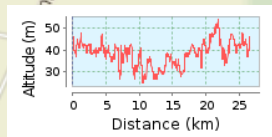

# Lille lilla Struer

26.64 km (rundtur)

Total opstigning: 167 m, Total nedstigning: 167 m

Højde område 29 m (Højde fra: 25 m til 54 m)